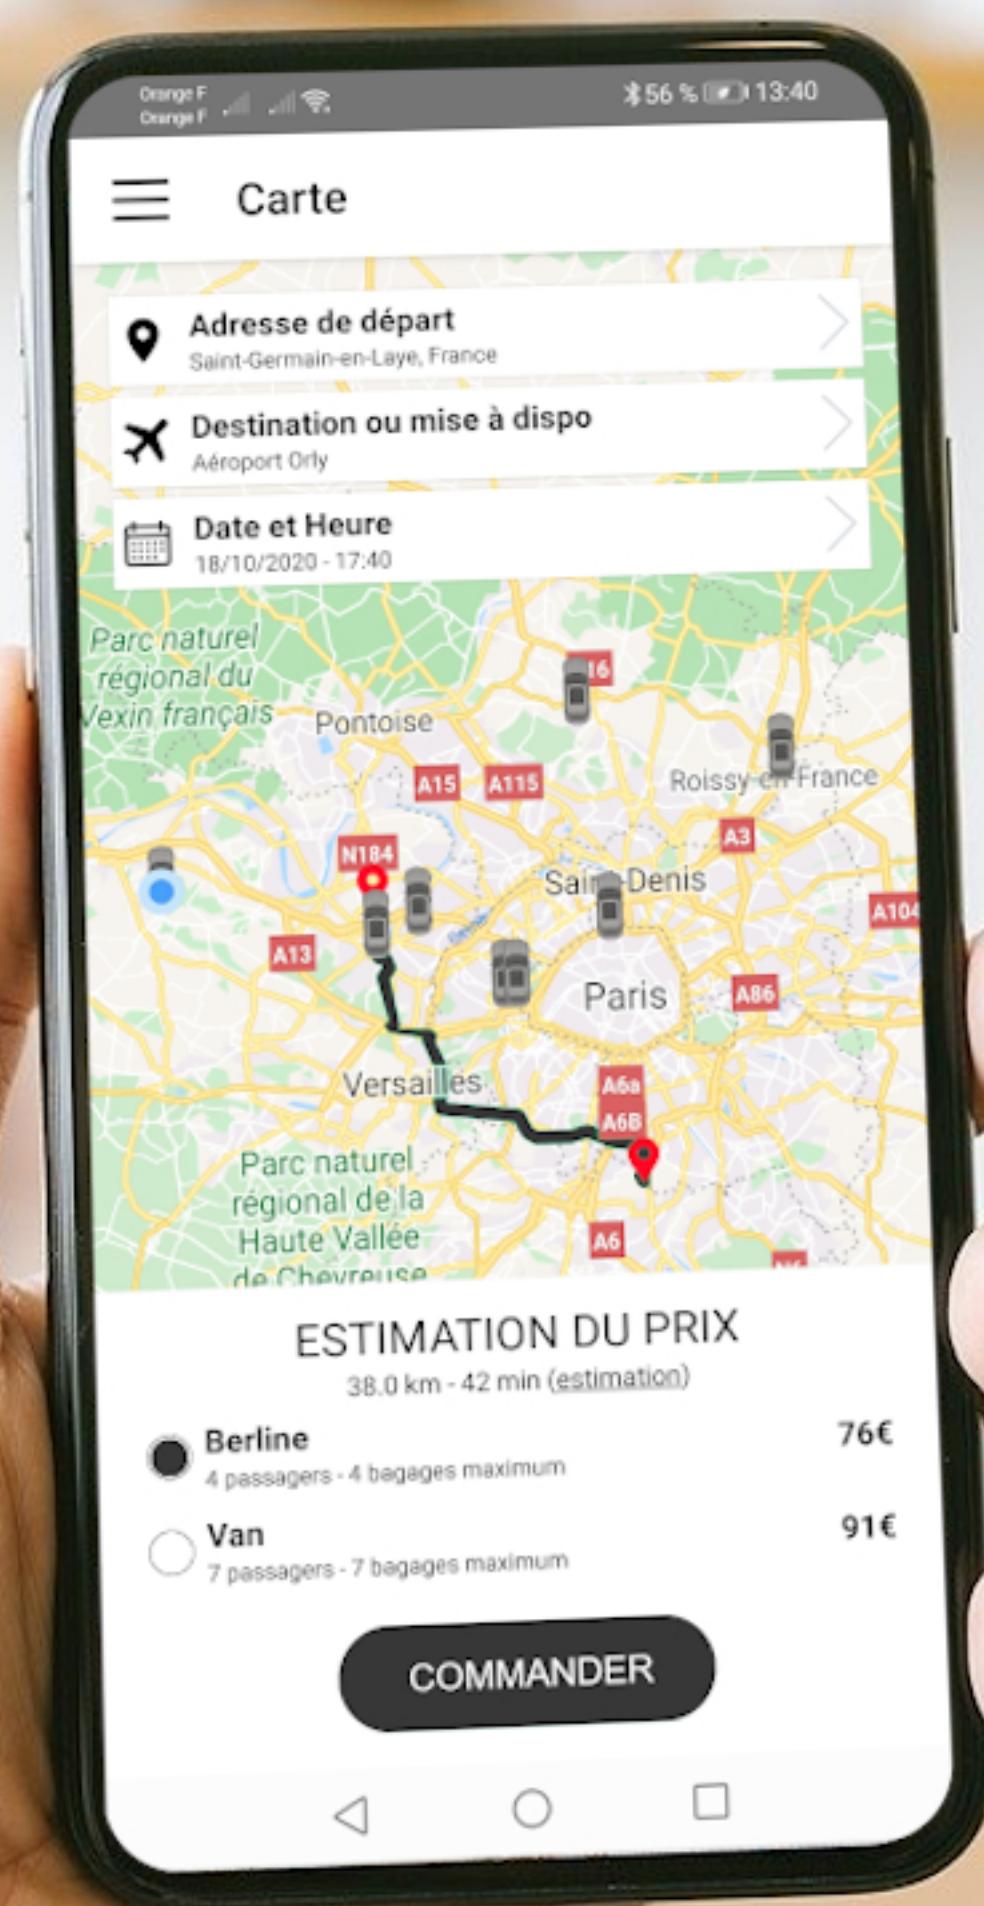

Votre chauffeur privé en 1 seul clic

TIMA
Chauffeurs Privés

Téléchargez l'application TIMA[©]
dés aujourd'hui

TiMA veut dire en Maori "équipe, esprit d'équipe". Une équipe composée de chauffeurs privés indépendants partageant la même vision de leur métier basée sur l'Engagement et l'Excellence.

TiMA mode d'emploi

- 1** Entrez votre point de départ, votre destination ainsi que le jour et l'heure de votre transfert
- 2** Vous connaissez instantanément le prix de votre course
- 3** Votre chauffeur habituel est aussitôt informé de votre demande. Si il n'est pas disponible la course est affectée à un chauffeur disponible
- 4** Vous recevez en quelques minutes par SMS la confirmation de votre demande ainsi que le nom du chauffeur attribué